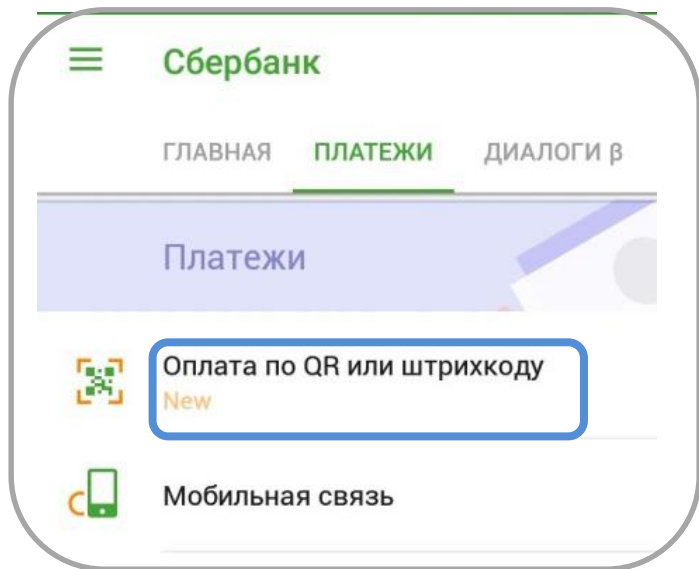

Как легко и быстро оплатить услуги МБУ ДО СДЮСШОР ИМЕНИ СОКОЛОВА Л.К. через Мобильное приложение Сбербанка по штрих-коду?

1

Войдите в мобильное приложение Сбербанк Онлайн, выберите раздел «Платежи», выберите «Оплата по QR или штрих-коду»: